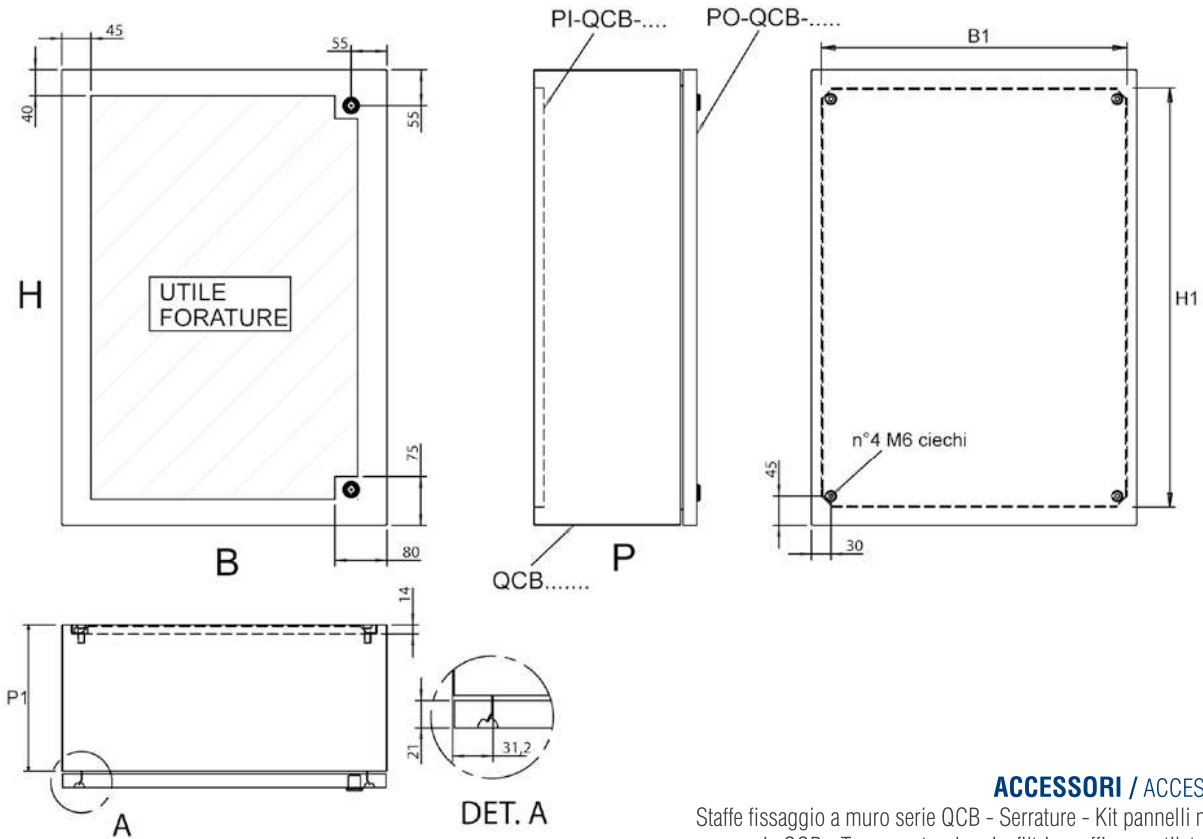

TYPE  
NEMA 1-4-4x-12-5

Su richiesta  
On request

### ACCESSORI / ACCESSORIES

Staffe fissaggio a muro serie QCB - Serrature - Kit pannelli modulari  
serie QCB - Tasca portaschemi - filtri e cuffie - ventilatori - Tetti

\*I dati tecnici possono subire variazioni senza preavviso  
\* Technical data may vary without forewarning

STRUTTURA	WYMIARY			PORTA CIECA	BOX	CERNIERE	PIASTRA FEZN	WYMIARY	
	B	H	P					B1	H1
QCB203015	200	300	150	PO-QCB-2030	1	2	PI-QCB-2030	170	244
QCB303020	300	300	200	PO-QCB-3030	1	2	PI-QCB-3030	270	244
QCB304520	300	450	200	PO-QCB-3045	2	2	PI-QCB-3045	270	394
QCB404020	400	400	200	PO-QCB-4040	2	2	PI-QCB-4040	370	344
QCB405025	400	500	250	PO-QCB-4050	2	2	PI-QCB-4050	370	444
QCB406025	400	600	250	PO-QCB-4060	2	2	PI-QCB-4060	370	544
QCB454525	450	450	250	PO-QCB-4545	2	2	PI-QCB-4545	420	394
QCB456025	450	600	250	PO-QCB-4560	2	2	PI-QCB-4560	420	544
QCB507025	500	700	250	PO-QCB-5070	2	2	PI-QCB-5070	470	644
QCB604525	600	450	250	PO-QCB-6045	2	2	PI-QCB-6045	570	394
QCB606025	600	600	250	PO-QCB-6060	2	2	PI-QCB-6060	570	544
QCB608030	600	800	300	PO-QCB-6080	2	2	PI-QCB-6080	570	744
QCB6010030	600	1000	300	PO-QCB-60100	3	3	PI-QCB-60100	570	944
QCB6012030	600	1200	300	PO-QCB-60120	3	3	PI-QCB-60120	570	1144
QCB808030	800	800	300	PO-QCB-8080	2	2	PI-QCB-8080	770	744
QCB8010030	800	1000	300	PO-QCB-80100	3	3	PI-QCB-80100	770	944
QCB8012030	800	1200	300	PO-QCB-80120	3	3	PI-QCB-80120	770	1144