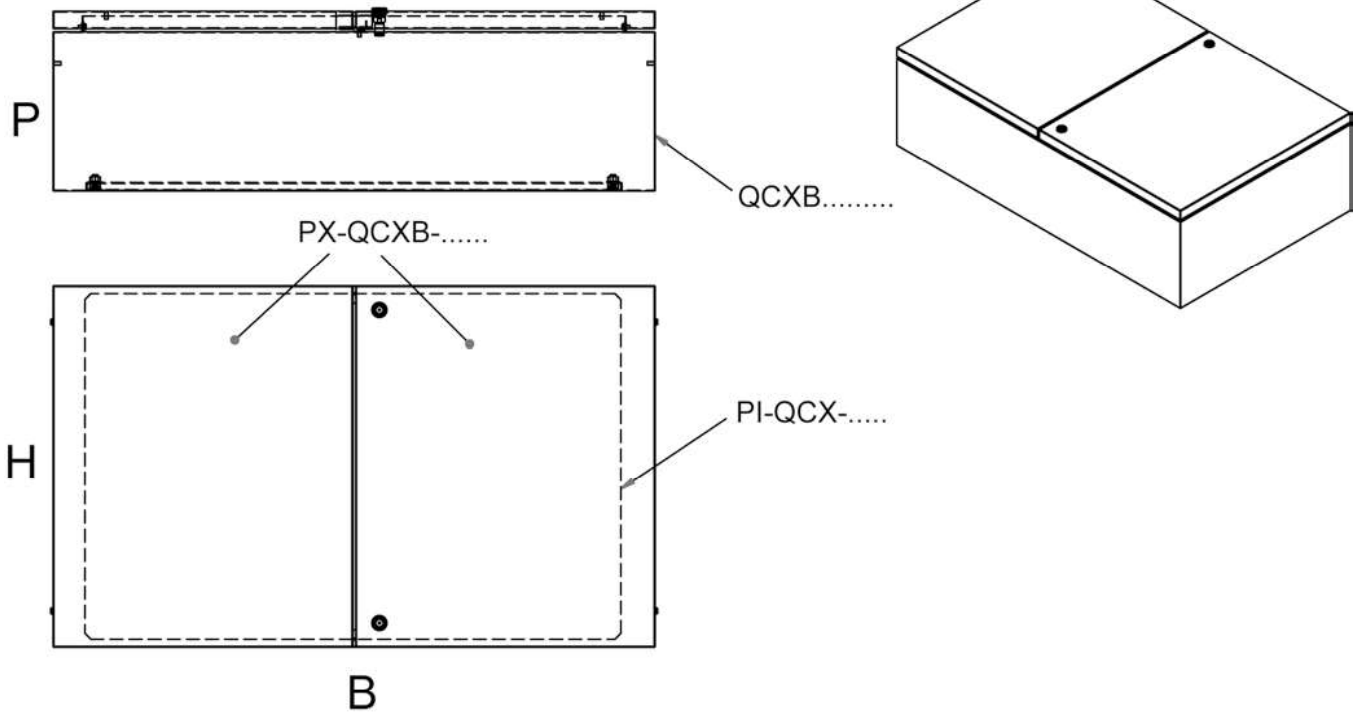

# QUADRI COMPATTI CON PORTE A BATTUTA

## COMPACT CONTROL BOARDS WITH TWO DOORS

TYPE  
NEMA 1-4-4x-12-5

Su richiesta  
On request

\*I dati tecnici possono subire variazioni senza preavviso  
\* Technical data may variation without forewarning

### ACCESSORI / ACCESSORIES

Staffe fissaggio a muro serie QCB - Serrature - Tasca portaschemi - filtri e cuffie - ventilatori - Tetti

STRUTTURA	WYMIARY			PORTE	BOX	CERNIERE	PIASTRA FEZN	WYMIARY	
	B	H	P					B1	H1
QCXB806030	800	600	300	PX-QCXB-8060	2	2	PI-QCXB-8060	690	574
QCXB808030	800	800	300	PX-QCXB-8080	2	3	PI-QCXB-8080	690	774
QCXB1006030	1000	600	300	PX-QCXB-10060	2	2	PI-QCXB-10060	890	574
QCXB1008030	1000	800	300	PX-QCXB-10080	2	3	PI-QCXB-10080	890	774
QCXB1206030	1200	600	300	PX-QCXB-12060	2	2	PI-QCXB-12060	1090	574
QCXB1208030	1200	800	300	PX-QCXB-12080	2	3	PI-QCXB-12080	1090	774
QCXB1406030	1400	600	300	PX-QCXB-14060	2	2	PI-QCXB-14080	1290	574
QCXB1408030	1400	800	300	PX-QCXB-14080	2	3	PI-QCXB-14080	1290	774