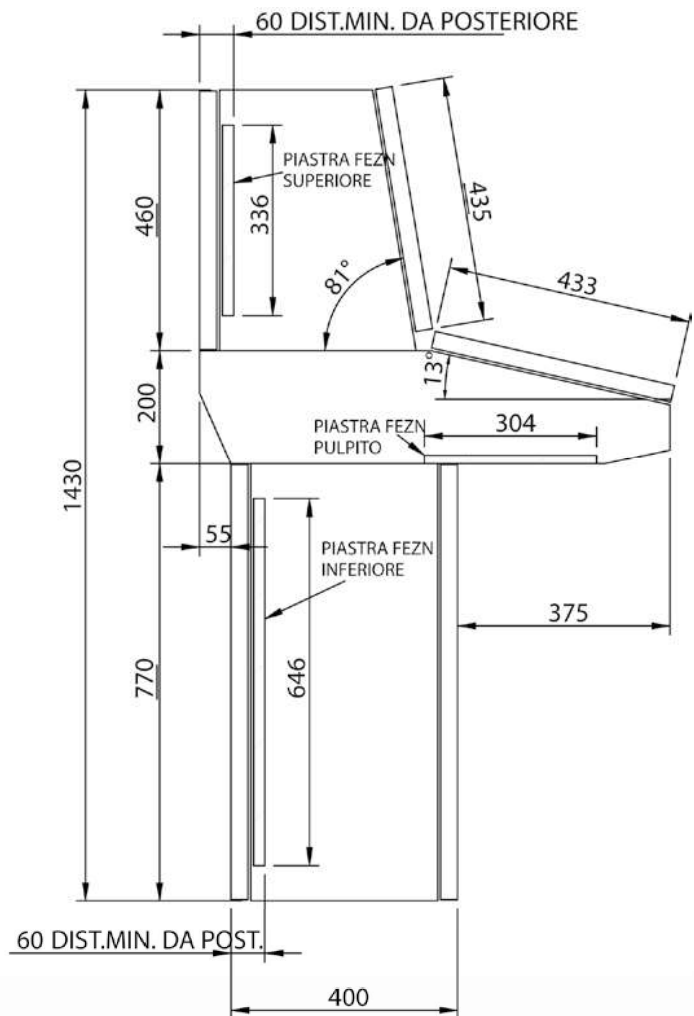

TYPE
NEMA 1-4-4x-12-5

Su richiesta
On request

B

ACCESSORI / ACCESSORIES

Zoccoli - Serrature - Tasca portaschemi - filtri e cuffie - ventilatori - Passaggi Cavi - Piedi e Ruote - Molle a Gas

*I dati tecnici possono subire variazioni senza preavviso
* Technical data may variation without forewarning

CODICE	WYMIARY			PORTE N°	DIMENSIONI PIASTRA FEZN INF		DIMENSIONI PIASTRA FEZN SUP		WYMIARY PIASTRA FEZN PULPITO	
	B	H	P							
QCLAB6010040	600	1430	400	1	488	646	488	336	480	304
QCLAB8010040	800	1430	400	1	688	646	688	336	680	304
QCLAB10010040	1000	1430	400	1	888	646	888	336	880	304
QCLAXB12010040	1200	1430	400	2	1088	646	1088	336	1080	304
QCLAXB16010040	1600	1430	400	2	1488	646	1488	336	1480	304