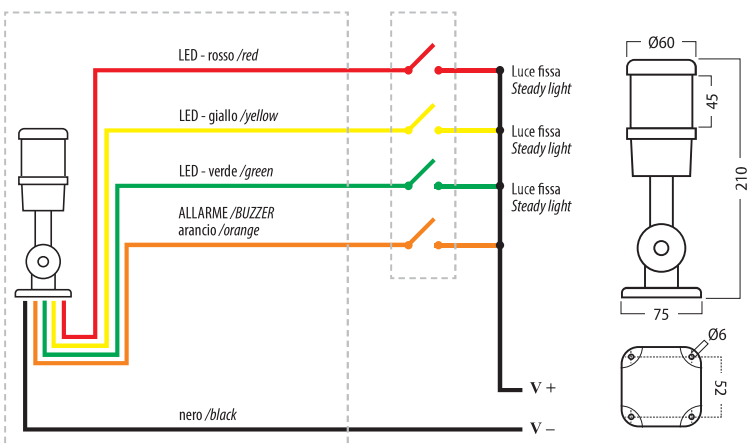

DTS-LED 50 MULTI BAT2

Dispositivi di segnalazione
acustica e luminosa
Signal lighting devices

RoHS
COMPLIANT

CE

Grado di protezione / Protection level	IP53
Durata / Lifespan	50000 h
Lunghezza cavo / cable length	3 m
Colori dei LED / LED colors	rosso, giallo, verde + allarme red, yellow, green + buzzer
Funzioni / Functions	rosso fisso, bz intermittente / red steady, bz intermittent

DTS-LED 60 MULTI

Personalizzabile con Logo luminoso, su richiesta e per quantitativi minimi d'acquisto.
Customizable with bright Logo, on request and for minimum quantity order.

RoHS
COMPLIANT

CE

Grado di protezione / Protection level	IP53
Durata / Lifespan	50000 h
Lunghezza cavo / cable length	~0.5 m
Colori dei LED / LED colors	rosso, giallo, verde / red, yellow, green
Volume buzzer / Buzzer volume	70 dB ad 1 m / 70 dB at 1 m
Funzioni / Functions	rosso fisso, bz intermittente / red steady, bz intermittent

MODELLI Model List	Codice Code	Assorbimento Power cons.	Tensione d'ingresso Input voltage	Fascio luminoso Beam	Dimensioni Dimensions	Peso Weight
DTS-LED 60 MULTI	34760M0035	5 W	24 VDC	360°	75 x 75 x 210 mm	222 g