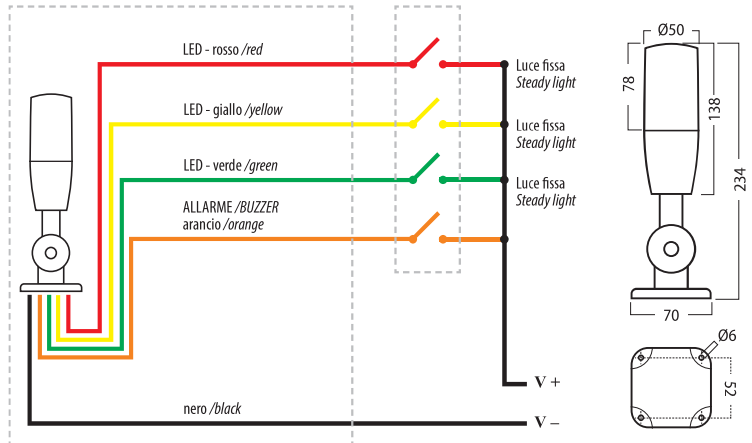

DTS-LED 50 MULTI BAT2

Dispositivi di segnalazione
acustica e luminosa
Signal lighting devices

RoHS
COMPLIANT

CE

Grado di protezione / Protection level	IP53
Durata / Lifespan	50000 h
Lunghezza cavo / cable length	3 m
Colori dei LED / LED colors	rosso, giallo, verde + allarme red, yellow, green + buzzer
Funzioni / Functions	rosso fisso, bz intermittente / red steady, bz intermittent

MODELLI Model List	Codice Code	Assorbimento Power cons.	Tensione d'ingresso Input voltage	Fascio luminoso Beam	Dimensioni Dimensions	Peso Weight
DTS-LED 50 MULTI BAT2	34750M0002	4 W	24 VDC	360*	70 x 70 x 234 mm	225 g

DTS-LED 60 MULTI

Personalizzabile con Logo luminoso, su richiesta e per quantitativi minimi d'acquisto.
Customizable with bright Logo, on request and for minimum quantity order.

RoHS
COMPLIANT

CE

Grado di protezione / Protection level	IP53
Durata / Lifespan	50000 h
Lunghezza cavo / cable length	~0.5 m
Colori dei LED / LED colors	rosso, giallo, verde / red, yellow, green
Volume buzzer / Buzzer volume	70 dB ad 1 m / 70 dB at 1 m
Funzioni / Functions	rosso fisso, bz intermittente / red steady, bz intermittent

MODELLI Model List	Codice Code	Assorbimento Power cons.	Tensione d'ingresso Input voltage	Fascio luminoso Beam	Dimensioni Dimensions	Peso Weight
DTS-LED 60 MULTI	34760M0035	5 W	24 VDC	360°	75 x 75 x 210 mm	222 g