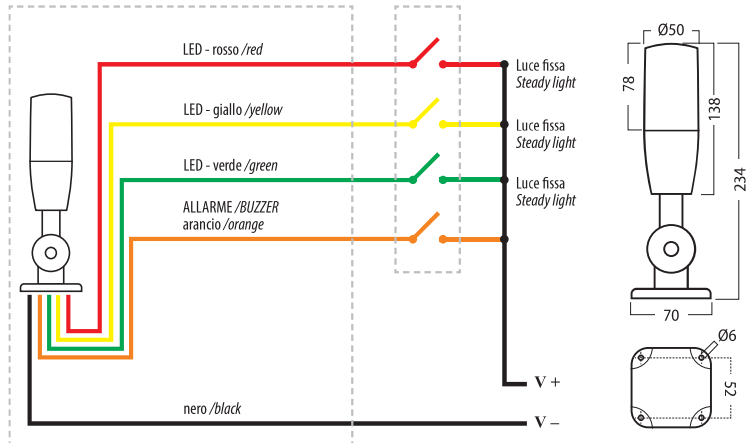

## DTS-LED 50 MULTI BAT2

Dispositivi di segnalazione  
acustica e luminosa  
Signal lighting devices

Grado di protezione / Protection level	IP53
Durata / Lifespan	50000 h
Lunghezza cavo / cable length	3 m
Colori dei LED / LED colors	rosso, giallo, verde + allarme red, yellow, green + buzzer
Funzioni / Functions	rosso fisso, bz intermittente / red steady, bz intermittent

MODELLI Model List	Codice Code	Assorbimento Power cons.	Tensione d'ingresso Input voltage	Fascio luminoso Beam	Dimensioni Dimensions	Peso Weight
DTS-LED 50 MULTI BAT2	34750M0002	4 W	24 VDC	360*	70 x 70 x 234 mm	225 g

## DTS-LED 60 MULTI

Personalizzabile con Logo luminoso, su richiesta e per quantitativi minimi d'acquisto.  
Customizable with bright Logo, on request and for minimum quantity order.

Grado di protezione / Protection level	IP53
Durata / Lifespan	50000 h
Lunghezza cavo / cable length	~0.5 m
Colori dei LED / LED colors	rosso, giallo, verde / red, yellow, green
Volume buzzer / Buzzer volume	70 dB ad 1 m / 70 dB at 1 m
Funzioni / Functions	rosso fisso, bz intermittente / red steady, bz intermittent

MODELLI Model List	Codice Code	Assorbimento Power cons.	Tensione d'ingresso Input voltage	Fascio luminoso Beam	Dimensioni Dimensions	Peso Weight
DTS-LED 60 MULTI	34760M0035	5 W	24 VDC	360°	75 x 75 x 210 mm	222 g