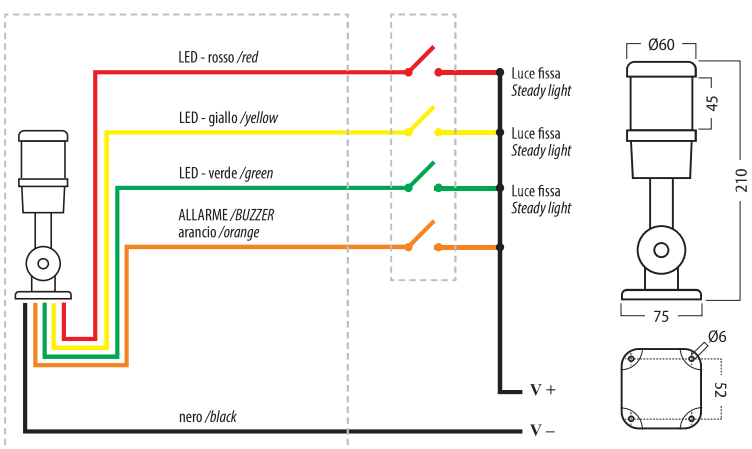

## DTS-LED 50 MULTI BAT2

Dispositivi di segnalazione  
acustica e luminosa  
Signal lighting devices

Grado di protezione / Protection level	IP53
Durata / Lifespan	50000 h
Lunghezza cavo / cable length	3 m
Colori dei LED / LED colors	rosso, giallo, verde + allarme red, yellow, green + buzzer
Funzioni / Functions	rosso fisso, bz intermittente / red steady, bz intermittent

MODELLI Model List	Codice Code	Assorbimento Power cons.	Tensione d'ingresso Input voltage	Fascio luminoso Beam	Dimensioni Dimensions	Peso Weight
DTS-LED 50 MULTI BAT2	34750M0002	4 W	24 VDC	360*	70 x 70 x 234 mm	225 g

## DTS-LED 60 MULTI

Personalizzabile con Logo luminoso, su richiesta e per quantitativi minimi d'acquisto.  
Customizable with bright Logo, on request and for minimum quantity order.

Grado di protezione / Protection level	IP53
Durata / Lifespan	50000 h
Lunghezza cavo / cable length	~0.5 m
Colori dei LED / LED colors	rosso, giallo, verde / red, yellow, green
Volume buzzer / Buzzer volume	70 dB ad 1 m / 70 dB at 1 m
Funzioni / Functions	rosso fisso, bz intermittente / red steady, bz intermittent

MODELLI Model List	Codice Code	Assorbimento Power cons.	Tensione d'ingresso Input voltage	Fascio luminoso Beam	Dimensioni Dimensions	Peso Weight
DTS-LED 60 MULTI	34760M0035	5 W	24 VDC	360°	75 x 75 x 210 mm	222 g