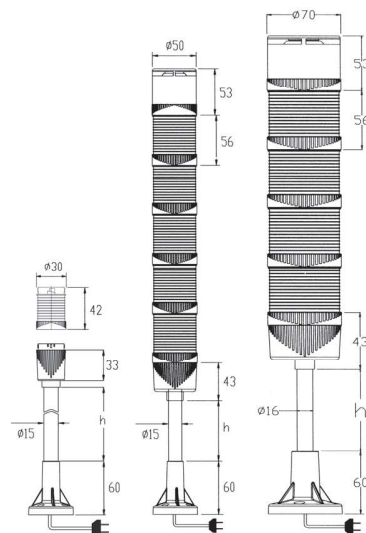

Torrette di segnalazione a LED Ø 30, 50 e 70 mm
Modulari
Elevato grado di protezione (IP65)
Stato fisso/intermittente selezionabile (DTS-LED 50-70)
Stato fisso (DTS-LED 30)
Elevata luminosità fino a 18 LED per modulo
Frequenza dell'allarme 60~80 al min.
Volume modulo sonoro 70 dB ad 1 m
Supporto in policarbonato
Lente ABS
Basi in alluminio
Elevata resistenza agli agenti aggressivi
Conforme alla direttiva RoHS e alle norme
EN 60073, EN 60947.

Dimensioni / Dimensions

		Codici per basi - Base codes		
DTS-LED 30		h: 10 mm	h: 100 mm	h: 250 mm
S	base S + coperchio - S base + cap	347 31 0 001 5	347 31 0 010 5	347 31 0 100 5
L	base L + coperchio - L base + cap	347 31 0 002 5	347 31 0 020 5	347 31 0 200 5
R	base R + coperchio - R base + cap	347 31 0 003 5	347 31 0 030 5	347 31 0 300 5
T	base T + coperchio - T base + cap	347 31 0 004 5	347 31 0 040 5	347 31 0 400 5
DTS-LED 50				
S	base S + coperchio - S base + cap	347 50 0 001 5	347 50 0 010 5	347 50 0 100 5
L	base L + coperchio - L base + cap	347 50 0 002 5	347 50 0 020 5	347 50 0 200 5
R	base R + coperchio - R base + cap	347 50 0 003 5	347 50 0 030 5	347 50 0 300 5
T	base T + coperchio - T base + cap	347 50 0 004 5	347 50 0 040 5	347 50 0 400 5
P	base P + coperchio - P base + cap	347 50 0 005 5	-	-
DTS-LED 70				
S	base S + coperchio - S base + cap	347 70 0 001 5	347 70 0 010 5	347 70 0 100 5
L	base L + coperchio - L base + cap	347 70 0 002 5	347 70 0 020 5	347 70 0 200 5
R	base R + coperchio - R base + cap	347 70 0 003 5	347 70 0 030 5	347 70 0 300 5
T	base T + coperchio - T base + cap	347 70 0 004 5	347 70 0 040 5	347 70 0 400 5
P	base P + coperchio - P base + cap	347 70 0 005 5	-	-