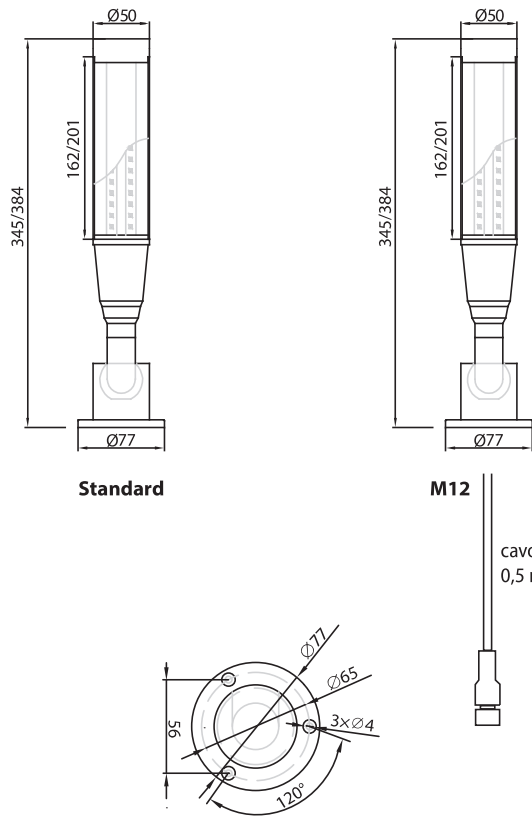

DTS-LED 50 MULTI BAT ALU3/4/5

Dispositivi di segnalazione
acustica e luminosa
Signal lighting devices

- Torrette multifunzione a LED.
 - Funzioni: con buzzer intermittente, luce fissa.
 - Buzzer: 85 dB @ 1 m
 - Installazione: pieghevole.
 - Livelli: 3 / 4 / 5.
 - Colore segnale: 3 colori RGV, 4 colori RGVB, 5 colori RGVBW.
 - Materiali: corpo lampada in alluminio + diffusore in PC.
 - Grado di protezione: IP20
 - LINEA COMUNE NEGATIVA (PNP)
 - Lunghezza cavo: 2,80 m.
-
- *LED Multi-Funtional Signal light.*
 - *Functions: with intermittent buzzer, steady light.*
 - *Buzzer: 85 dB @ 1 m*
 - *Installation: foldable.*
 - *Layers: 3 / 4 / 5.*
 - *Signal color: 3 colors RYG, 4 colors RYGB, 5 colors RYGBW.*
 - *Materials: aluminum lamp body + PC diffuser.*
 - *Protection level: IP20*
 - *COMMON LINE NEGATIVE (PNP)*
 - *Cable length: 2,80 m.*

Dimensioni / Dimensions

Cablaggi / Wiring

MODELLI <i>Model List</i>	Codice <i>Code</i>	Assorbimento max. <i>Power cons.</i>	Tensione d'ingresso <i>Input voltage</i>	Fascio luminoso <i>Beam</i>	Dimensioni <i>Dimensions</i>	Peso <i>Weight</i>
DTS-LED 50 MULTI BAT ALU3-345	34750M1001	5 W	24 VDC stab. ± 3%	360°	Ø 77 x 345 mm	430 g
DTS-LED 50 MULTI BAT ALU4-345	34750M1002				Ø 77 x 345 mm	530 g
DTS-LED 50 MULTI BAT ALU5-384	34750M1003				Ø 77 x 384 mm	550 g
DTS-LED 50 MULTI BAT ALU5-384 M12	34750M1004	5 W	24 VDC stab. ± 3%	360°	Ø 77 x 384 mm	550 g
DTS-LED 50 MULTI BAT ALU3-345 M12	34750M1005				Ø 77 x 345 mm	530 g
DTS-LED 50 MULTI BAT ALU4-345 M12	34750M1006				Ø 77 x 345 mm	430 g