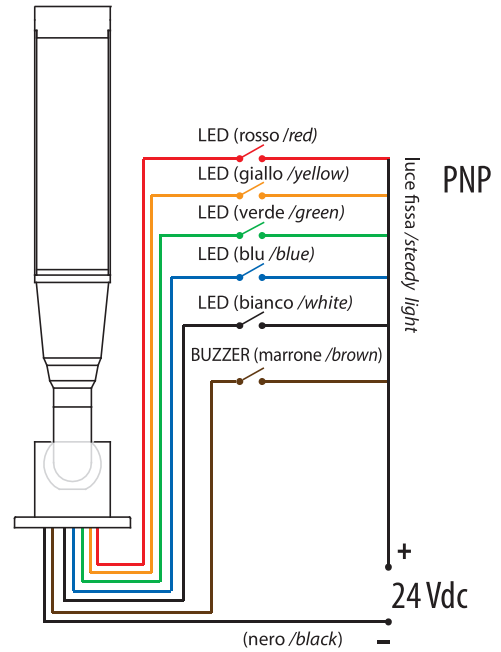

DTS-LED 50 MULTI BAT ALU3/4/5

Dispositivi di segnalazione
acustica e luminosa
Signal lighting devices

- Torrette multifunzione a LED.
 - Funzioni: con buzzer intermittente, luce fissa.
 - Buzzer: 85 dB @ 1 m
 - Installazione: pieghevole.
 - Livelli: 3 / 4 / 5.
 - Colore segnale: 3 colori RGV, 4 colori RGVB, 5 colori RGVBW.
 - Materiali: corpo lampada in alluminio + diffusore in PC.
 - Grado di protezione: IP20
 - LINEA COMUNE NEGATIVA (PNP)
 - Lunghezza cavo: 2,80 m.
-
- *LED Multi-Funtional Signal light.*
 - *Functions: with intermittent buzzer, steady light.*
 - *Buzzer: 85 dB @ 1 m*
 - *Installation: foldable.*
 - *Layers: 3 / 4 / 5.*
 - *Signal color: 3 colors RYG, 4 colors RYGB, 5 colors RYGBW.*
 - *Materials: aluminum lamp body + PC diffuser.*
 - *Protection level: IP20*
 - *COMMON LINE NEGATIVE (PNP)*
 - *Cable length: 2,80 m.*

Dimensioni / Dimensions

Cablaggi / Wiring

MODELLI <i>Model List</i>	Codice <i>Code</i>	Assorbimento max. <i>Power cons.</i>	Tensione d'ingresso <i>Input voltage</i>	Fascio luminoso <i>Beam</i>	Dimensioni <i>Dimensions</i>	Peso <i>Weight</i>
DTS-LED 50 MULTI BAT ALU3-345	34750M1001	5 W	24 VDC stab. ± 3%	360°	Ø 77 x 345 mm	430 g
DTS-LED 50 MULTI BAT ALU4-345	34750M1002				Ø 77 x 345 mm	530 g
DTS-LED 50 MULTI BAT ALU5-384	34750M1003				Ø 77 x 384 mm	550 g
DTS-LED 50 MULTI BAT ALU5-384 M12	34750M1004	5 W	24 VDC stab. ± 3%	360°	Ø 77 x 384 mm	550 g
DTS-LED 50 MULTI BAT ALU3-345 M12	34750M1005				Ø 77 x 345 mm	530 g
DTS-LED 50 MULTI BAT ALU4-345 M12	34750M1006				Ø 77 x 345 mm	430 g