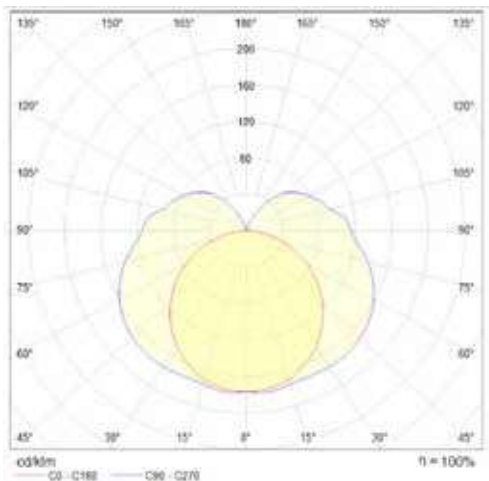

MODELLI Model List	Codice Code	Lunghezza cavo Cable length	Potenza Power	Tensione d'ingresso Input voltage	Flusso luminoso* Luminous flux	Fissaggio** Mounting	Dimensioni Case size L x H x D	Peso Weight
DTS-LED EKOS 7C 300	3471120416	1 m	8 W	24 VDC	600 lm	2 clip	324 x 19 x 20 mm	50 g
DTS-LED EKOS 7C 500	3471120419	1 m	13 W		1000 lm	2 clip	524 x 19 x 20 mm	80 g
DTS-LED EKOS 7C 500	3471120420	5 m	13 W		1000 lm	2 clip	524 x 19 x 20 mm	80 g
DTS-LED EKOS 7C 1000	3471120498	1 m	25 W		2000 lm	3 clip	1024 x 19 x 20 mm	160 g
DTS-LED EKOS 7C 1000	3471120499	5 m	25 W	2000 lm	3 clip	1024 x 19 x 20 mm	160 g	

Curva fotometrica / Photometric data

* Riferito alla luce bianca
Referred to the white light

** Clip di fissaggio incluse
nella fornitura
Mounting clips included in the
delivery

Cablaggi per i vari colori: